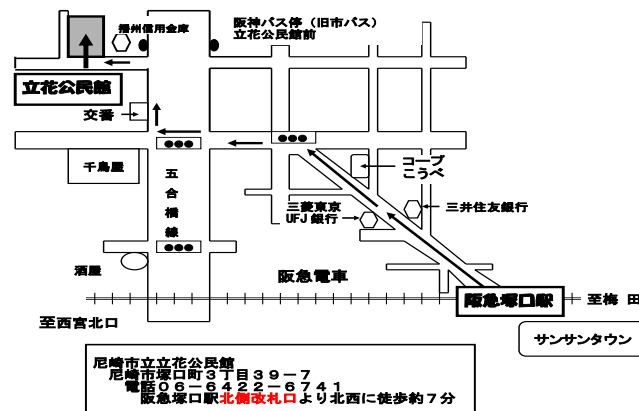

# 立花北生涯学習プラザ

## 夏休みオープンスクール

会場地図 (旧立花公民館)  
お車での来場は、遠慮  
ください。

Q: 「夏休みオープンスクール」 って？

A: 生涯学習プラザで日頃、活動しているグループの皆さんが、先生となっておおむね小学生から中学生の皆さんに下記のような、いろいろな事を教えてください。

尼崎市立花地域振興センター立花地域課では、夏休み期間中に立花北（旧立花公民館）と立花南（旧立花地区会館）の両生涯学習プラザで、登録グループのご協力を得て市内在住・在学の小・中学生を対象に、夏休みオープンスクールを開講します。ぜひ、ご参加ください。  
※申込み方法等は裏面をご覧ください。