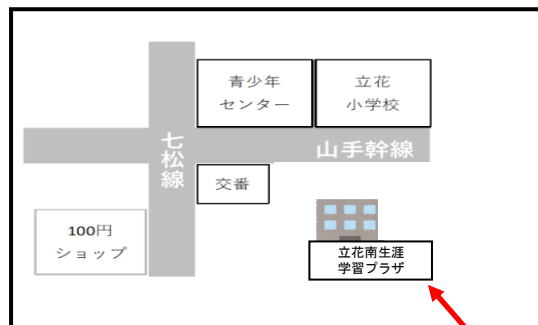

子育て支援にかかわる  
団体が集まりステー  
ジ・ブース・展示を繰り  
広げます。  
立花地区にいつまでも  
住み続けたいと思える  
ような“出会い”“学び”  
“ステキ”を見つけに、  
ご家族揃って遊びに来  
てくださいね！

折り紙

ハロウィン  
リース作り

こども  
薬剤師体験

警報発令等、荒天の場合は  
中止とします。

創作4コマ  
紙芝居づくり

「どこ行く？」  
ボード作り

ハロウィンの  
カップケーキ作り

申込・材料費  
必要

あまりパネルで写真撮  
りはしてっぼう

絵本「とんとんとん」  
のぬりえ

警報発令等、荒天の場合の中止の確認は、立花地域課 Facebook  
「ハロー！たちばな」をご覧ください。（下のQRコードから  
アドレスを読み取れます。）

ハロー！たちばな Facebook

検索

立花南生涯学習プラザ

(大西保育所と併設)

尼崎市大西町 1-14-5

公共交通機関または自転車等でご来館くださいますようお願いいたします。

#### ○主な展示内容○

「活動紹介パネル展示」、「作品展示」